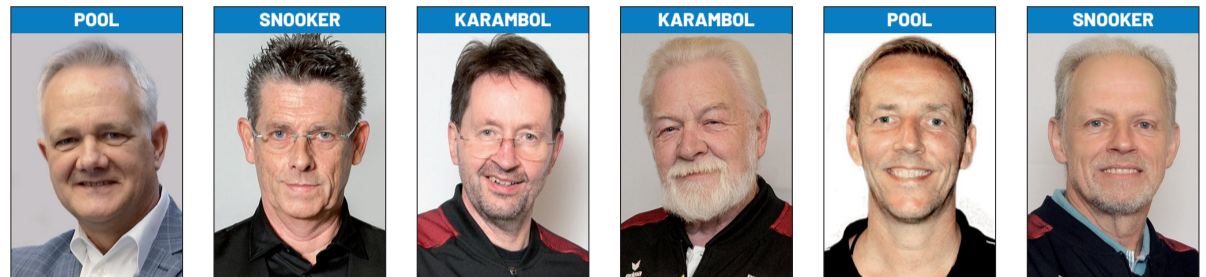

MANAGEMENT

ANDRES
Stefan
Referent

GEISEN
Günter
Cheftrainer

GRÜNBERG
Assja
Direktorin

TRAINER

ECKERT
Ralph
World Games &
Perspektiv

HEIN
Thomas
World Games &
Perspektiv

RUDOLPH
Christian
World Games &
Perspektiv